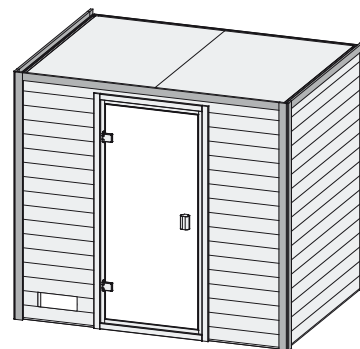

Samira

38 mm Massivholzsauna

Produktinformation

Lieferumfang

- 1 Satz Saunawandbohlen
- 1 Saunadach
- 1 Bronzierte Ganzglastür
- 2 Liegen
- 1 Ofenschutz
- Schrauben und Beschläge

Nur bei Dachkranzmodell

- 1 Dachkranz
- 1 LED-Strahlerset

Weiteres Zubehör finden Sie unter der Rubrik **Zubehör**.
Beachten Sie bitte die **Übersicht Zubehör**

10 cm Wand- und Deckenabstand beim
Aufbau einhalten!
Aufbau mit und ohne Dachkranz möglich.

Außenmaße mit Eckleisten	B 196 × T 146 × H 187 cm
Außenmaße (inkl Dachkranz)	B 224 × T 160 × H 191 cm
Innenmaße	B 185 × T 135 × H 180 cm
Umbauter Raum	4,4 m ³
Außenmaße Türflügel	B 65,6 × T 0,8 × H 164 cm
Durchgangsmaße	B 64 × H 162 cm
Lichtausschnitt Tür	B 64 × H 162 cm
Ofenschutzgitter	B 60 × T 51 × H 80 cm
Paketmaße Sauna	B 202 × T 120 × H 63 cm / 330 kg
Paketmaße Dachkranz	B 250 × T 29 × H 9 cm / 13,8 kg

Maße Dachkranzmodell (in cm)

Maße Basismodell (in cm)

Fenstereinbaupositionen

Ausführung

- Nordische Fichte, naturbelassen

Wand

- 38 mm Massivholzbohlen
- Steck-Schraub-System

Dach

Liegen

- Vormontiert
- 1 Liege oben ca 57 cm breit
- 1 Liege unten ca 27 cm breit
- Liegeflächen aus Espe-Massivholz
- Front mit Spezial-Espe-Massivholz-Profil
- Bis 250 kg belastbar

Ofenschutz

- Nordische Fichte, Massivholz