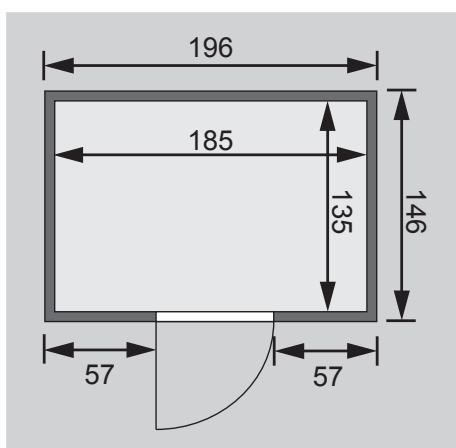

Weiteres Zubehör finden Sie unter der Rubrik **Zubehör**.
Beachten Sie bitte die **Übersicht Zubehör**

10 cm Wand- und Deckenabstand beim
Aufbau einhalten!
Aufbau mit und ohne Dachkranz möglich.

Außenmaße mit Eckleisten	B 196 × T 146 × H 187 cm
Außenmaße (inkl Dachkranz)	B 224 × T 160 × H 191 cm
Innenmaße	B 185 × T 135 × H 180 cm
Umbauter Raum	4,4 m ³
Außenmaße Türflügel	B 65,6 × T 0,8 × H 164 cm
Durchgangsmaße	B 64 × H 162 cm
Lichtausschnitt Tür	B 64 × H 162 cm
Ofenschutzgitter	B 60 × T 51 × H 80 cm
Paketmaße Sauna	B 202 × T 120 × H 63 cm / 330 kg
Paketmaße Dachkranz	B 250 × T 29 × H 9 cm / 13,8 kg

Maße Dachkranzmodell (in cm)

Maße Basismodell (in cm)

Fenstereinbaupositionen

Ausführung

- Nordische Fichte, naturbelassen

Wand

- 38 mm Massivholzbohlen
- Steck-Schraub-System

Dach

Liegen

- Vormontiert
- 1 Liege oben ca 57 cm breit
- 1 Liege unten ca 27 cm breit
- Liegeflächen aus Espe-Massivholz
- Front mit Spezial-Espe-Massivholz-Profil
- Bis 250 kg belastbar

Ofenschutz

- Nordische Fichte, Massivholz