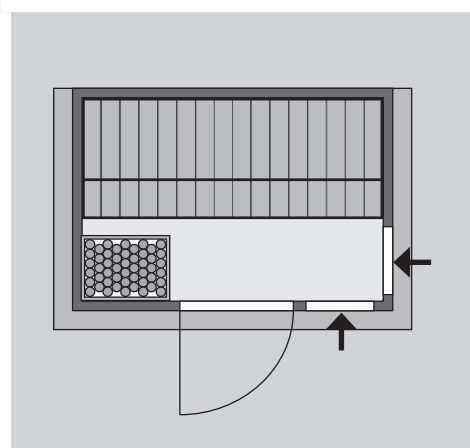

Samira

38 mm Massivholzsauna

Produktinformation

Lieferumfang

- 1 Satz Saunawandbohlen
- 1 Saunadach
- 1 Bronzierte Ganzglastür
- 2 Liegen
- 1 Ofenschutz
- Schrauben und Beschläge

Nur bei Dachkranzmodell

- 1 Dachkranz
- 1 LED-Strahlerset

Weiteres Zubehör finden Sie unter der Rubrik **Zubehör**.
Beachten Sie bitte die **Übersicht Zubehör**

10 cm Wand- und Deckenabstand beim
Aufbau einhalten!
Aufbau mit und ohne Dachkranz möglich.

Außenmaße mit Eckleisten	B 196 × T 146 × H 187 cm
Außenmaße (inkl Dachkranz)	B 224 × T 160 × H 191 cm
Innenmaße	B 185 × T 135 × H 180 cm
Umbauter Raum	4,4 m ³
Außenmaße Türflügel	B 65,6 × T 0,8 × H 164 cm
Durchgangsmaße	B 64 × H 162 cm
Lichtausschnitt Tür	B 64 × H 162 cm
Ofenschutzgitter	B 60 × T 51 × H 80 cm
Paketmaße Sauna	B 202 × T 120 × H 63 cm / 330 kg
Paketmaße Dachkranz	B 250 × T 29 × H 9 cm / 13,8 kg

Maße Dachkranzmodell (in cm)

Maße Basismodell (in cm)

Fenstereinbaupositionen

Ausführung

- Nordische Fichte, naturbelassen

Wand

- 38 mm Massivholzbohlen
- Steck-Schraub-System

Dach

- Vormontierte Elemente
- Innen: Mineralwolldämmung mit 42 mm starken Rahmenkonstruktion
- Verkleidung: 12,5 mm Spezial-Softline-Fichte-Profilholz
- Außenseite: Verstärkung mit Platte

Tür

- Bronzierte Ganzglastür mit Massivholz-Türrahmen
- Einscheibensicherheitsglas
- Rechts und links anschlagbar
- Lackierter Türgriff
- Beschläge mit Excenter für optimale Ausrichtung der Glasscheibe
- Magnetverschlusstechnik