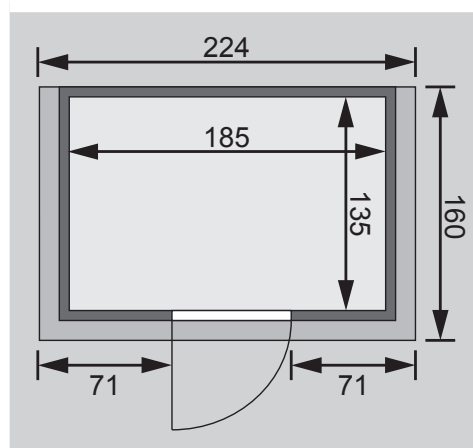

Samira

38 mm Massivholzsauna

Produktinformation

Lieferumfang

- 1 Satz Saunawandbohlen
- 1 Saunadach
- 1 Bronzierte Ganzglastür
- 2 Liegen
- 1 Ofenschutz
- Schrauben und Beschläge

Nur bei Dachkranzmodell

- 1 Dachkranz
- 1 LED-Strahlerset

Weiteres Zubehör finden Sie unter der Rubrik **Zubehör**.
Beachten Sie bitte die **Übersicht Zubehör**

10 cm Wand- und Deckenabstand beim
Aufbau einhalten!
Aufbau mit und ohne Dachkranz möglich.

Außenmaße mit Eckleisten	B 196 × T 146 × H 187 cm
Außenmaße (inkl Dachkranz)	B 224 × T 160 × H 191 cm
Innenmaße	B 185 × T 135 × H 180 cm
Umbauter Raum	4,4 m ³
Außenmaße Türflügel	B 65,6 × T 0,8 × H 164 cm
Durchgangsmaße	B 64 × H 162 cm
Lichtausschnitt Tür	B 64 × H 162 cm
Ofenschutzgitter	B 60 × T 51 × H 80 cm
Paketmaße Sauna	B 202 × T 120 × H 63 cm / 330 kg
Paketmaße Dachkranz	B 250 × T 29 × H 9 cm / 13,8 kg

Maße Dachkranzmodell (in cm)

Maße Basismodell (in cm)

Fenstereinbaupositionen

Ausführung

- Nordische Fichte, naturbelassen

Wand

- 38 mm Massivholzbohlen
- Steck-Schraub-System

Dach

Liegen

- Vormontiert
- 1 Liege oben ca 57 cm breit
- 1 Liege unten ca 27 cm breit
- Liegeflächen aus Espe-Massivholz
- Front mit Spezial-Espe-Massivholz-Profil
- Bis 250 kg belastbar

Ofenschutz

- Nordische Fichte, Massivholz